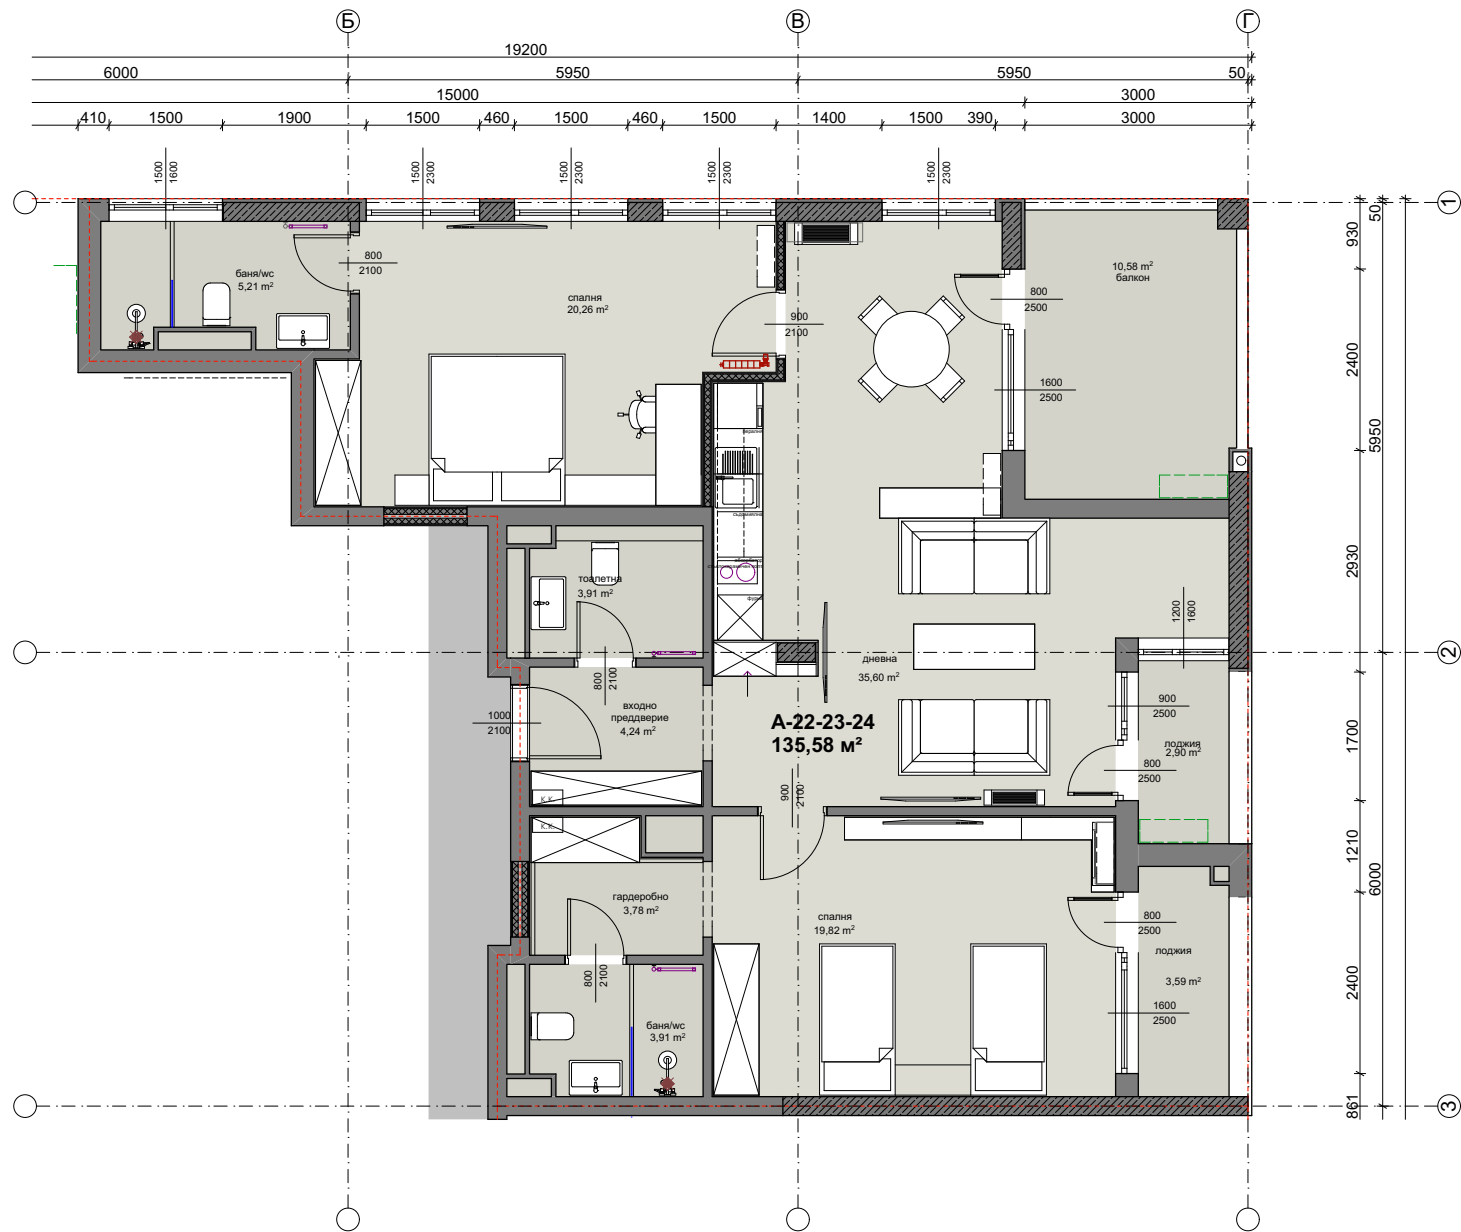

№	Застроена площ апартамент	Площ с обща части
№	Apartment gross area	Total area with common/notional parts
A-11	58,70 m²	68,24 m²

A 11
ТЯЛО А -3,00

A 11
BLOCK A -3,00

№	Застроена площ апартамент	Площ с обща части
№	Apartment gross area	Total area with common/notional parts
A-14-15	111,60 м²	130,47 м²

A 14-15
ТЯЛО А -3,00

A 14-15
BLOCK A -3,00

№	Застроена площ апартамент	Площ с общи части
№	Apartment gross area	Total area with common/notional parts
A-21	58,53 м²	69,39 м²

A 21
ТЯЛО А ±0,00

A 21
BLOCK A ±0,00

№	Застроена площ апартамент	Площ с общи части
№	Apartment gross area	Total area with common/notional parts
A-22-23-24	135,58 m²	161,11 m²

A 22-23-24
ТЯЛО А ±0,00

A 22-23-24
BLOCK A ±0,00

№	Застроена площ апартамент	Площ с общи части
№	Apartment gross area	Total area with common/notional parts
A-25-26-27	133,99 m ²	159,88 m ²

A 25-26-27
ТЯЛО А ±0,00

A 25-26-27
BLOCK A ±0,00

№	Застроена площ апартамент	Площ с обща части
№	Apartment gross area	Total area with common/notional parts
A-28	63,17 m²	74,89 m²

A 28
ТЯЛО А ±0,00

A 28
BLOCK A ±0,00