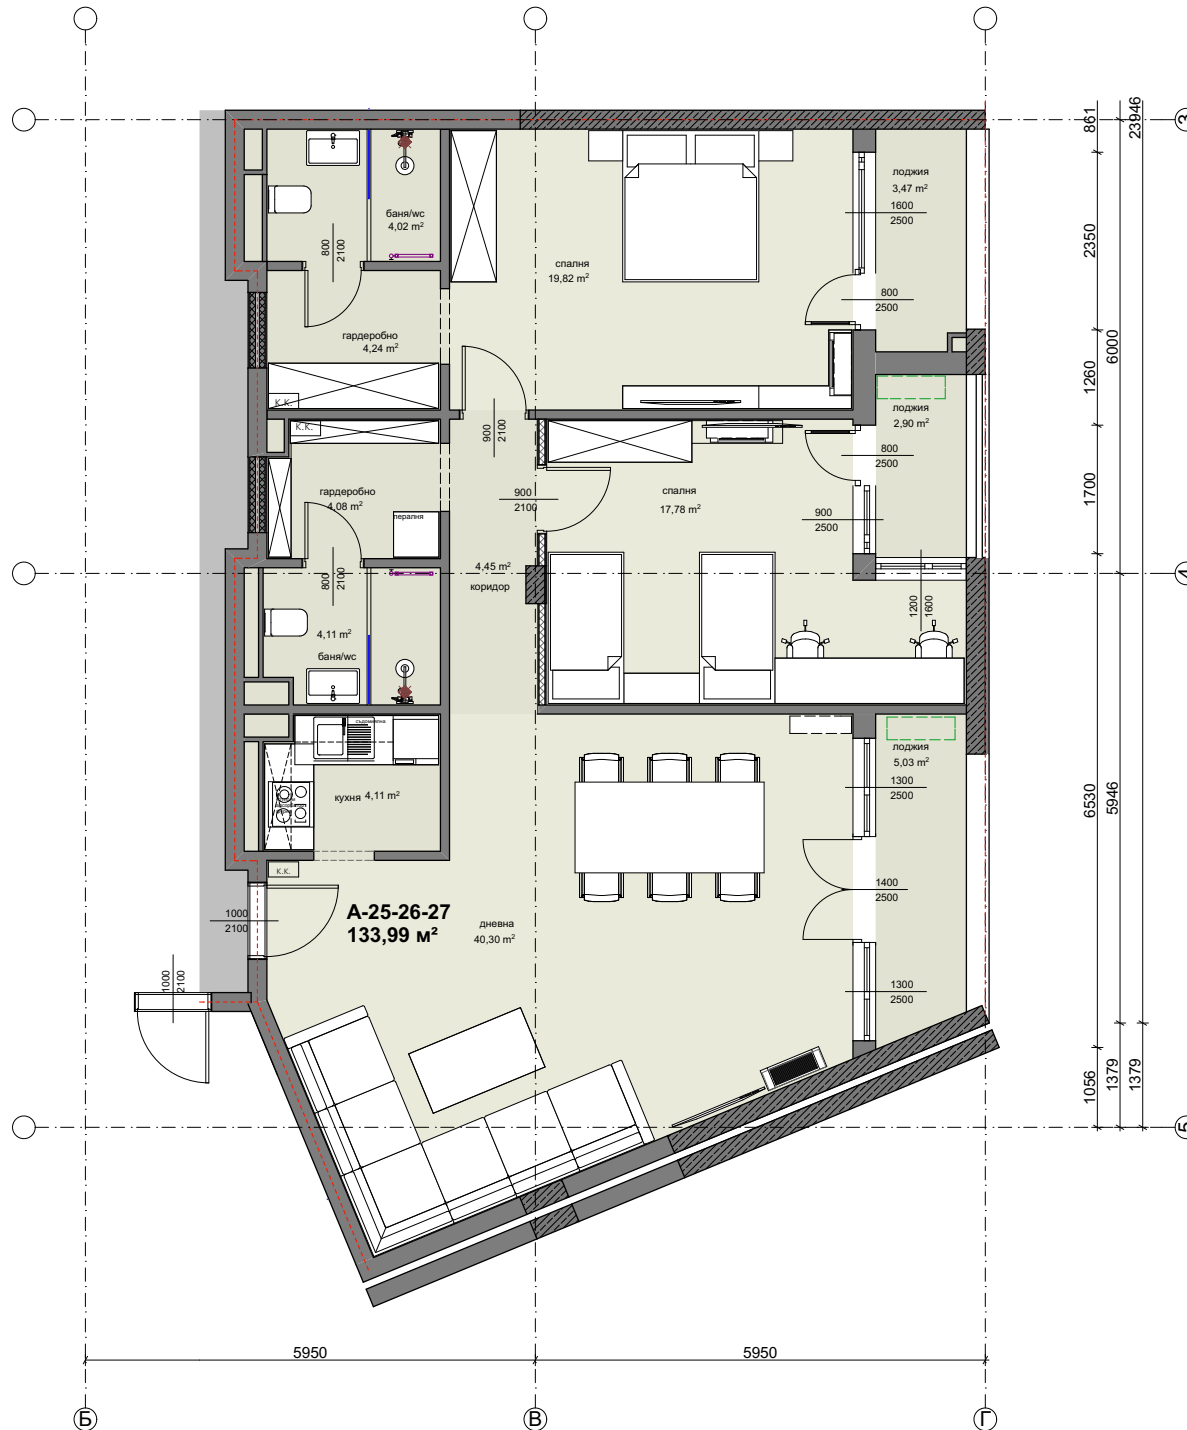

№	Застроена площ апартамент	Площ с обща части
№	Apartment gross area	Total area with common/notional parts
A-11	58,70 m²	68,24 m²

A 11
ТЯЛО А -3,00

A 11
BLOCK A -3,00

№	Застроена площ апартамент	Площ с обща части
№	Apartment gross area	Total area with common/notional parts
A-14-15	111,60 м²	130,47 м²

A 14-15
ТЯЛО А -3,00

A 14-15
BLOCK A -3,00

№	Застроена площ апартамент	Площ с общи части
№	Apartment gross area	Total area with common/notional parts
A-21	58,53 м²	69,39 м²

A 21
ТЯЛО А ±0,00

A 21
BLOCK A ±0,00

№	Застроена площ апартамент	Площ с общи части
№	Apartment gross area	Total area with common/notional parts
A-22-23-24	135,58 m²	161,11 m²

A 22-23-24
ТЯЛО А ±0,00

A 22-23-24
BLOCK A ±0,00

№	Застроена площ апартамент	Площ с общи части
№	Apartment gross area	Total area with common/notional parts
A-25-26-27	133,99 m ²	159,88 m ²

A 25-26-27
ТЯЛО А ±0,00

A 25-26-27
BLOCK A ±0,00

№	Застроена площ апартамент	Площ с обща части
№	Apartment gross area	Total area with common/notional parts
A-28	63,17 m²	74,89 m²

A 28
ТЯЛО А ±0,00

A 28
BLOCK A ±0,00